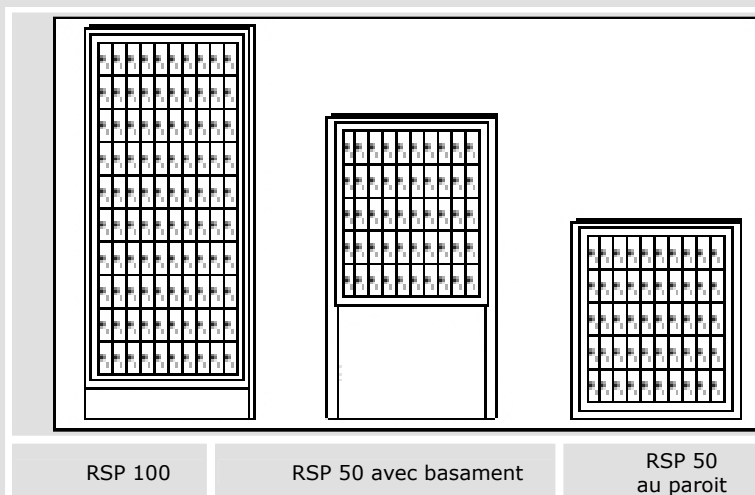

Casiers postaux

Les casiers postaux sont disponibles en 3 modèles.

MODELE	RSP 100	RSP50 avec socle	RSP50
Dimensions (mm)	1960x775x305	1600x775x305	917x775x305
Poids (Kg)	135	90	75

CARACTERISTIQUES

- Chassis extérieur en tôle épaisseur 1,5mm peint couleur noir opaque
- Structure interne en tôle épaisseur 1mm peinture gris clair
- Porte réalisée en profilés tubulaires métalliques
- Casiers externes réalisés en profilé d'aluminium anodisés couleur naturelle.
- Serrure à cylindre.
- Numérotation progressive des compartiments incise et peinte en noir.
- Numérotation progressive interne sur la structure interne
- Socle incorporé au revêtement incorporato al rivestimento.