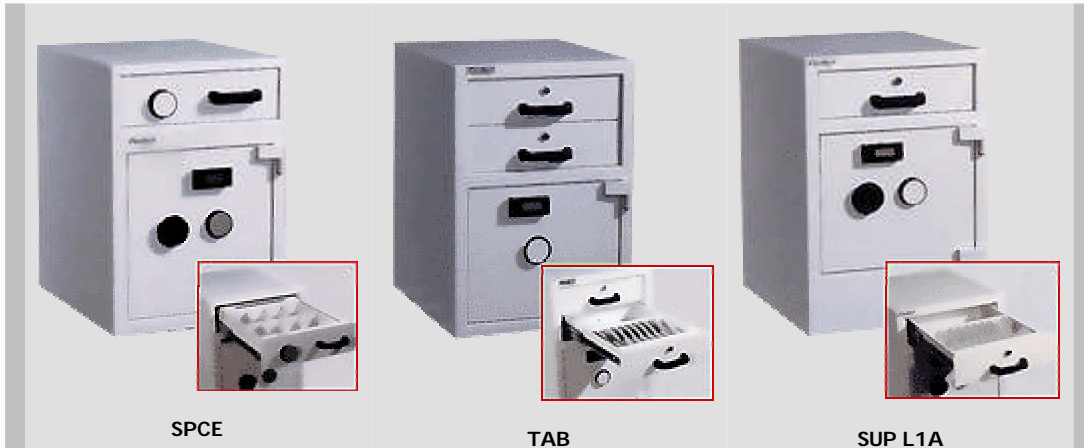

## Supercaisse

La série Supercaisse est composée de trois modèles de caisses anti hold-up. Elles permettent le dépôt temporaire, en toute sécurité de l'excédent d'espèces dans un compartiment placé en dessous, protégé par une serrure et une temporisation:

- **SPCE** caisse blindée (homologuée risques de nuit)
- **SUP TAB** caisse légère à deux tiroirs (risques de jour)
- **SUP L1A** caisse légère à un tiroir (risques de jour)

MODÈLE	DIMENSIONS	POIDS	ALIMENTATION
SPCE	H65xL45xP55	220	220 Vac/12Vcc
TAB	H65xL45xD55	85	220 Vac/12Vcc
SUPL1A	H65xL45xP55	83	220 Vac/12Vcc

CARACTERISTIQUES SPCE	CARACTERISTIQUES SUP TAB	CARACTERISTIQUES SUP L1A
<p><b>Tiroir :</b></p> <ul style="list-style-type: none"> <li>• Serrure à clés variables</li> <li>• Rangement billets à 8 cases</li> <li>• Fente de dépôt billet</li> </ul> <p><b>Porte:</b></p> <ul style="list-style-type: none"> <li>• Serrure à clés variables</li> <li>• Afficheur alphanumérique</li> <li>• Temps d'ouverture de 1' à 15'</li> <li>• Temporisation de 0 à 99'</li> </ul> <p>Couleur: RAL 7035</p>	<p><b>Les 2 tiroirs:</b></p> <ul style="list-style-type: none"> <li>• Serrure à clé plate</li> <li>• Rangement billets réglable</li> <li>• Dépôt par fond basculant</li> </ul> <p><b>Porte:</b></p> <ul style="list-style-type: none"> <li>• Serrure à clés variables</li> <li>• Afficheur alphanumérique</li> <li>• Temps d'ouverture de 1' à 15'</li> <li>• Temporisation de 0 à 99'</li> </ul> <p>Couleur: RAL 7035</p>	<p><b>Tiroir:</b></p> <ul style="list-style-type: none"> <li>• Serrure à clé plate</li> <li>• Rangement billets réglable</li> <li>• Dépôt par fond basculant</li> </ul> <p><b>Porte:</b></p> <ul style="list-style-type: none"> <li>• Serrure à clés variables</li> <li>• Afficheur alphanumérique</li> <li>• Temps d'ouverture de 1' à 15'</li> <li>• Temporisation de 0 à 99'</li> </ul> <p>Couleur: RAL 7035</p>